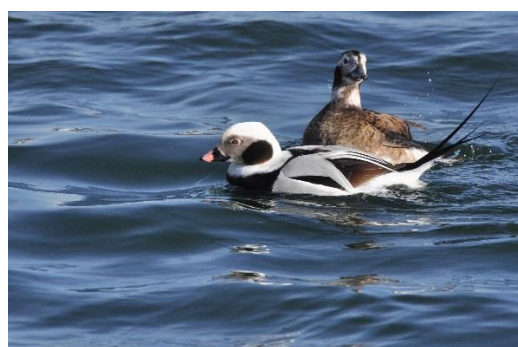

Stoisko edukacyjne Stacji Ornitologicznej MiIZ PAN – Gdańsk

„Poznajemy ptaki wybrzeża Bałtyku”

w ramach cyklu „Pomagamy ptakom”

Tematyka stoiska edukacyjnego Stacji Ornitologicznej MiIZ PAN obejmować będzie zagadnienia dotyczące działań w kierunku szeroko rozumianej pomocy ptakom, w tym dążenia do zachowania ich naturalnych siedlisk, pomocy w okresie lęgowym np. poprzez wieszanie budek lęgowych, pomocy ptakom w przetrwaniu zimy, jak również edukacji o biologii ptaków, dla zrozumienia ich potrzeb i preferencji.

Edukacja jest bardzo ważna, gdyż świadomie przybliża człowieka do natury, wzbudza jego zainteresowanie przyrodą i tym samym kształtuje pozytywne postawy proekologiczne. Dzięki temu, w obecnej dobie rozwoju cywilizacji i idącą za tym degradacją środowiska, taki człowiek czuje konieczność pomocy ptakom, a w przypadkach masowego ich wyniszczenia, nie pozostaje obojętny.

Na stoisku uczestnicy zapoznani zostaną z różnymi gatunkami ptaków, szczególnie spotykanymi na bałtyckim wybrzeżu (mewy, kaczki, siewkowce itp.). Prezentowane będą okazy ptaków z kolekcji Stacji, obrączki ornitologiczne, plansze, plakaty oraz różne typy budek lęgowych. Dla zainteresowanych przewidziane są zabawy edukacyjne, w tym krzyżówki, rozsypanki, quizy z nagrodami.